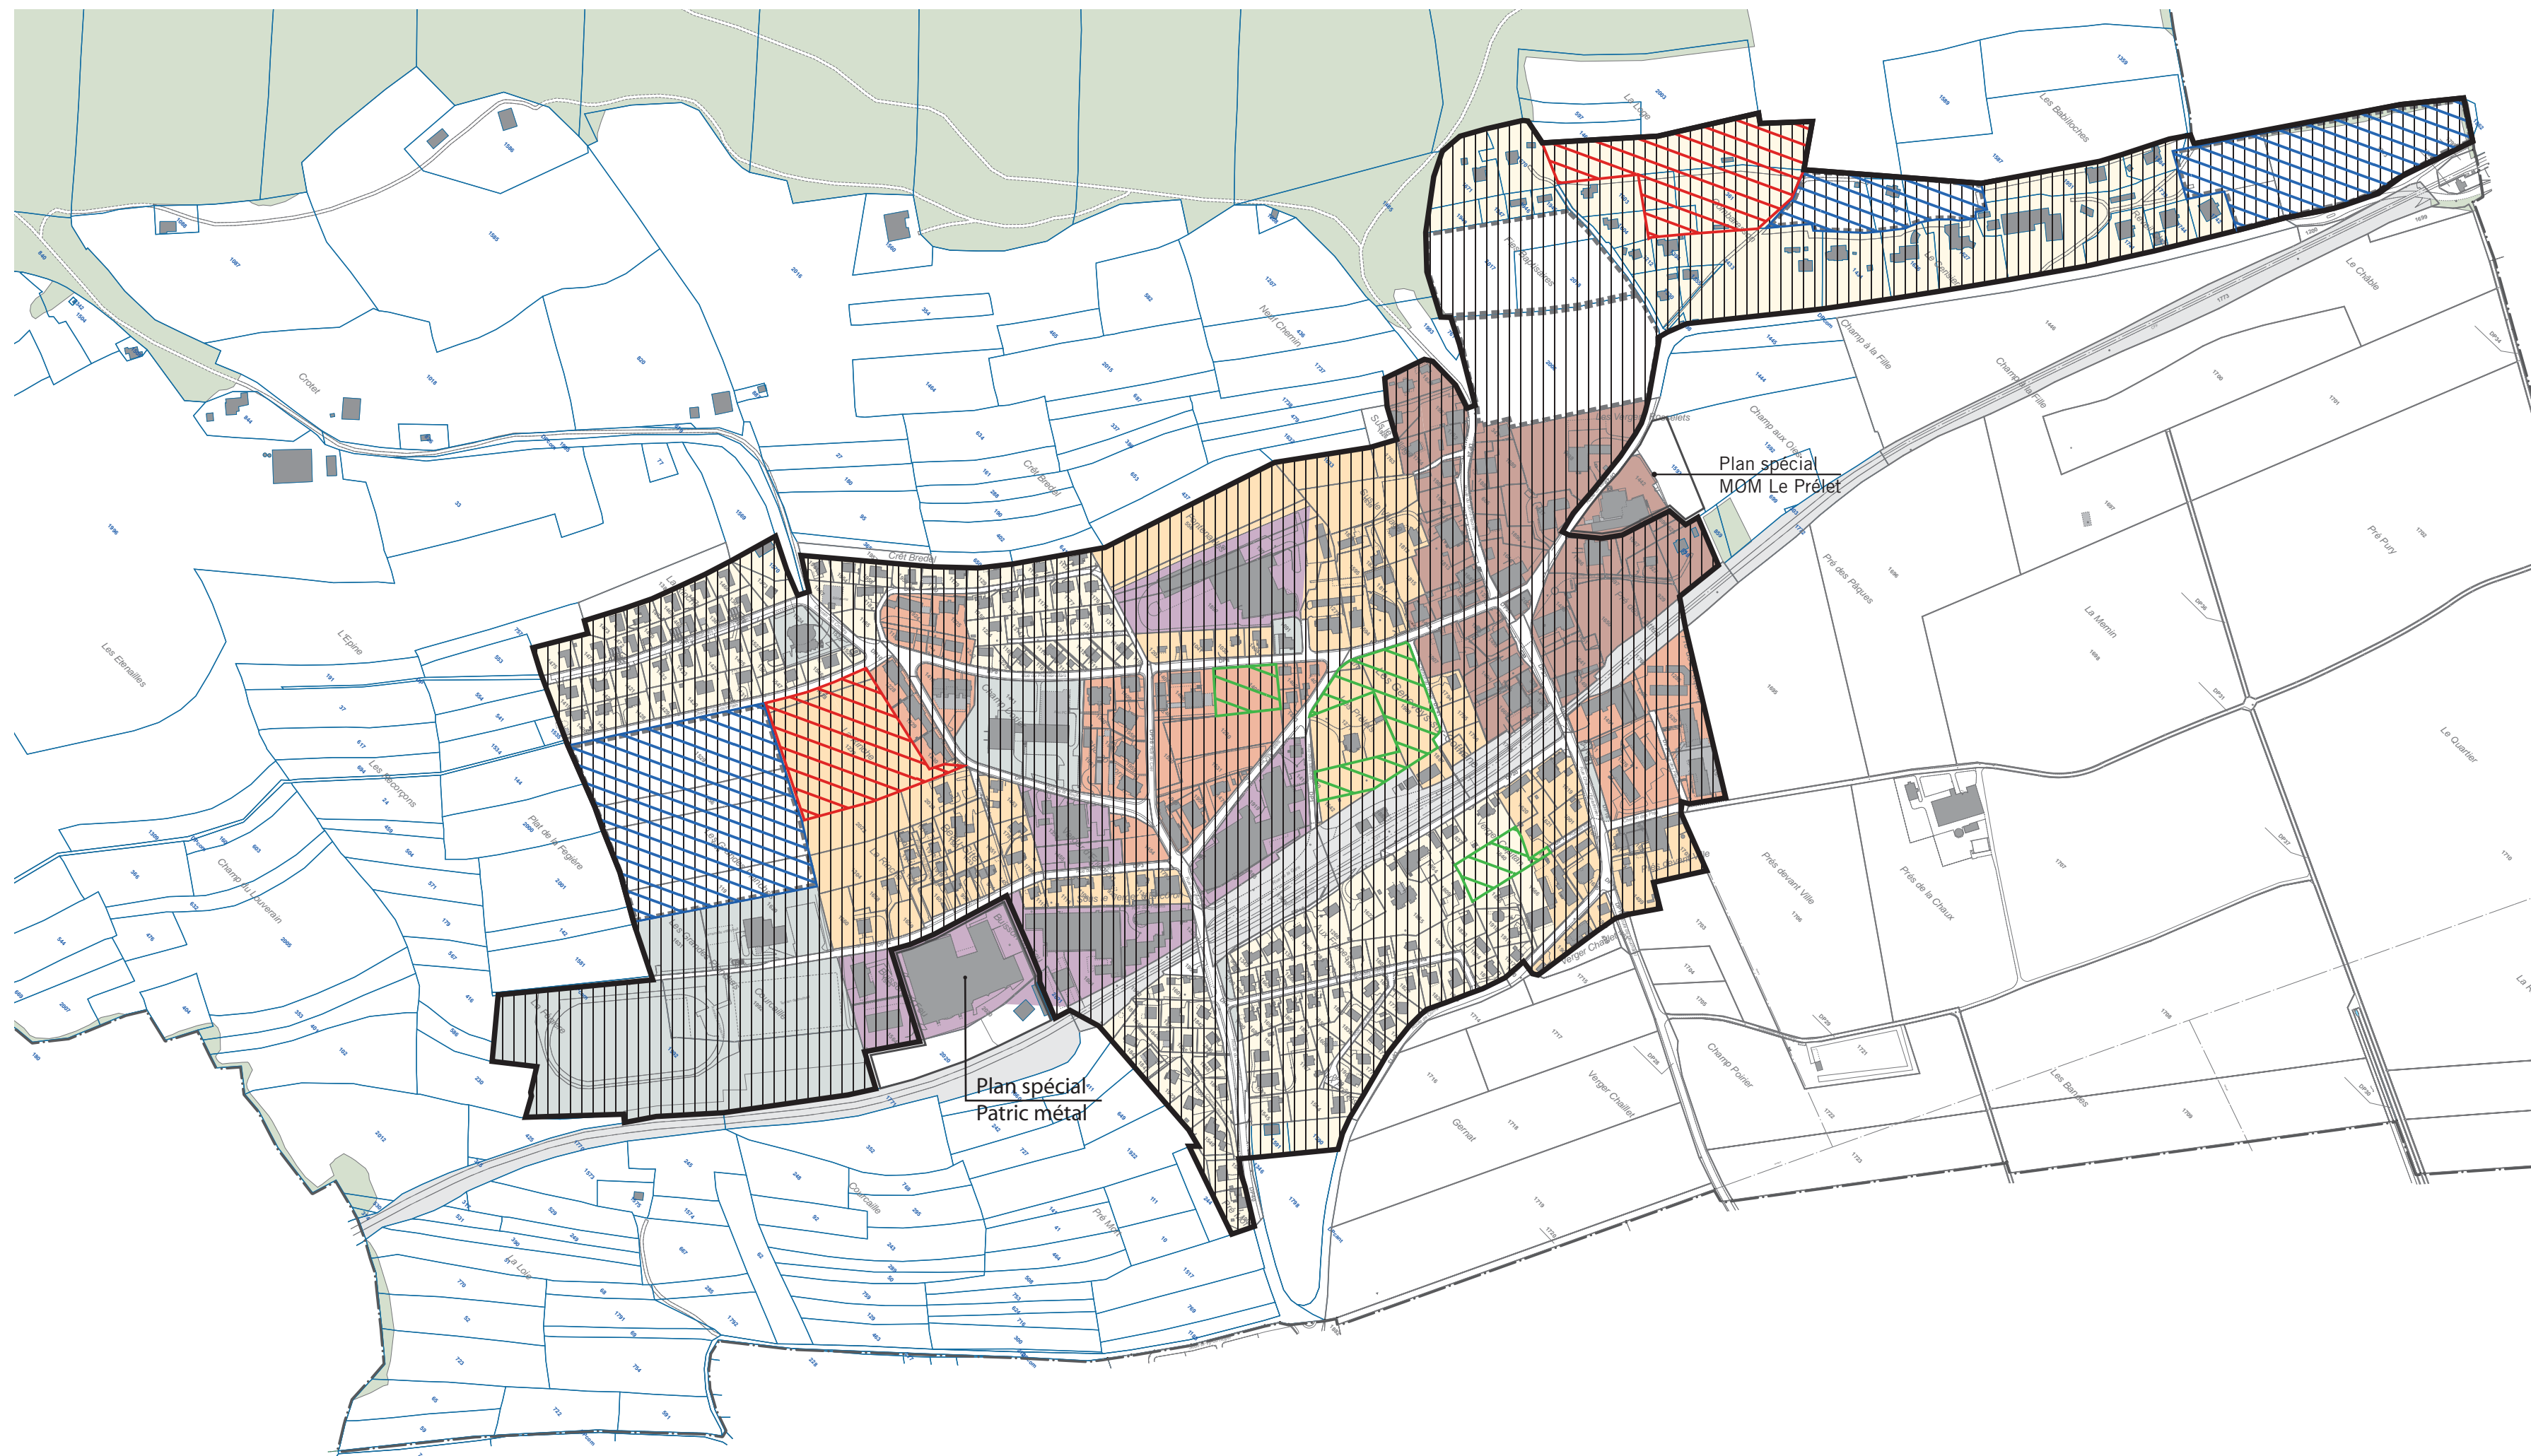

**DELIMITATION DE LA ZONE RESERVEE SUR LE
PAL DE 1984**

ECHELLE 1:5'000

0 50 200m

LEGENDE

Affectations selon PAL 1984

- zone d'ancienne localité
- zone d'habitation à haute densité
- zone d'habitation à moyenne densité
- zone d'habitation à faible densité
- zone d'affectations spéciales
- zone industrielle
- périmètre de plan de quartier

Zone réservée

- zone réservée
- secteurs inconstructibles - zone de réserve du PAL 84
- secteurs inconstructibles - zone d'urbanisation du PAL 84
- secteurs en ZMHD ou ZMMD - habitations collectives uniquement

A titre indicatif

- Aire forestière
- Aire ferroviaire